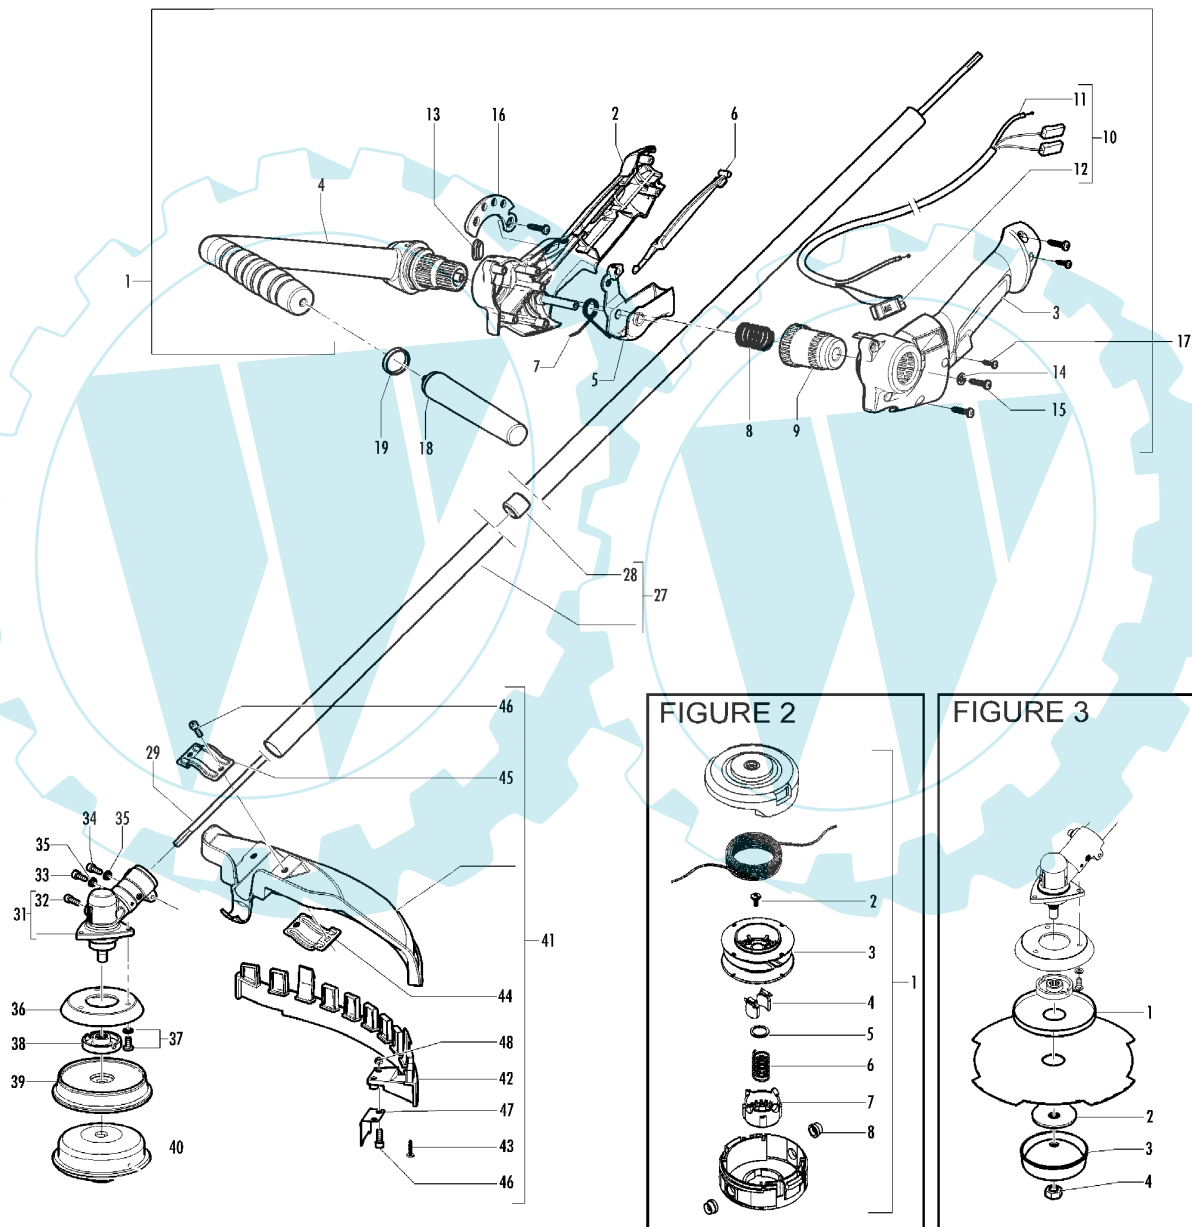

FIGURE 1

The Electrolux Group. The world's No.1 choice.

Item	P/N McC	P/N ELX	Qty	DESCRIPTION

Item	P/N McC	P/N ELX	Qty	DESCRIPTION

FIGURE 1

1	242861	538242861	1	handle ass'y
2	• 242862	538242862	1	rear handle (right half)
3	• 242863	538242863	1	rear handle (left half)
C 4	• 242864	538242864	1	front handle
5	• 242865	538242865	1	throttle trigger
6	• 242866	538242866	1	safety lever
7	• 242868	538242868	1	trigger spring
8	• 242869	538242869	1	front handle lock spring
C 9	• 242870	538242870	1	front handle button
C 10	• 242872	538242872	1	wires ass'y
C 11	•• 242910	538242910	1	wire
C 12	•• 242439	538242910	1	switch
13	• 242648	538242648	1	cap
14	• 235248	538235248	1	washer
15	• 240862	538240862	7	screw
16	• 242873	538242873	1	harness ring
17	229632	538229632	2	screw
C 18	242871	538242871	1	barrier
19	242931	538242931	1	barrier ring
C 27	242442	538242442	1	shaft ass'y
C 28	• 228192	538228192	5	bushing ass'y
C 29	240486	538240486	1	drive shaft
31	242728	538242728	1	gear box
32	• 240151	538240151	1	screw M8x10
33	235802	538235802	1	screw 5x14
34	235803	538235803	1	screw 5x25
35	236529	538236529	2	split washer
36	242729	538242729	1	flange adapter
37	240688	538240688	3	screw M5 and washer
A 38	242815	538242815	1	flange
B 39	242823	538242823	1	spacer
A 40			1	string head
B 41	249155	538249155	1	guard ass'y
B 42	• 242644	538242644	1	guard extension
43	• 240862	538240862	1	screw M5x14
44	• 242752	538242752	1	lower clamp
45	• 242629	538242629	1	upper clamp
46	• 227563	538227563	4	screw M5x16
47	• 241973	538241973	1	line cutter
48	• 229208	538229208	2	nut

FIGURE 2

A 1	538249346	538249346	1	string head
2	• 249374	538249374	1	set screw
C 3	• 249375	538249375	1	reel
C 4	• 249376	538249376	2	ratchet
C 5	• 249377	538249377	1	washer
C 6	• 249378	538249378	1	return spring
C 7	• 249379	538249379	1	button
C 8	• 249380	538249380	2	eyelet

FIGURE 3

B 1	241155	538241155	1	flange
A 2	241006	538241006	1	plate blade
A 3	236596	538236596	1	cup
A 4	240481	538240481	1	nut

A=ALTA ROTAZIONE
B=MEDIA ROTAZIONE
C=ALTA ROTAZIONE
NUOVI CODICI

A=HIGH MOVING
B=MEDIUM MOVING
C=SLOW MOVING
NEW P. NUMBERS

A=HAUTE DEMANDE
B=MOYENNE DEMANDE
C=BASSE DEMANDE
NOUVELLES REFERENCES

A=GROBE NACHFRAGE
B=MITTELMAESSIGE
C=WENIGE NACHFRAGE
NEU CODEX