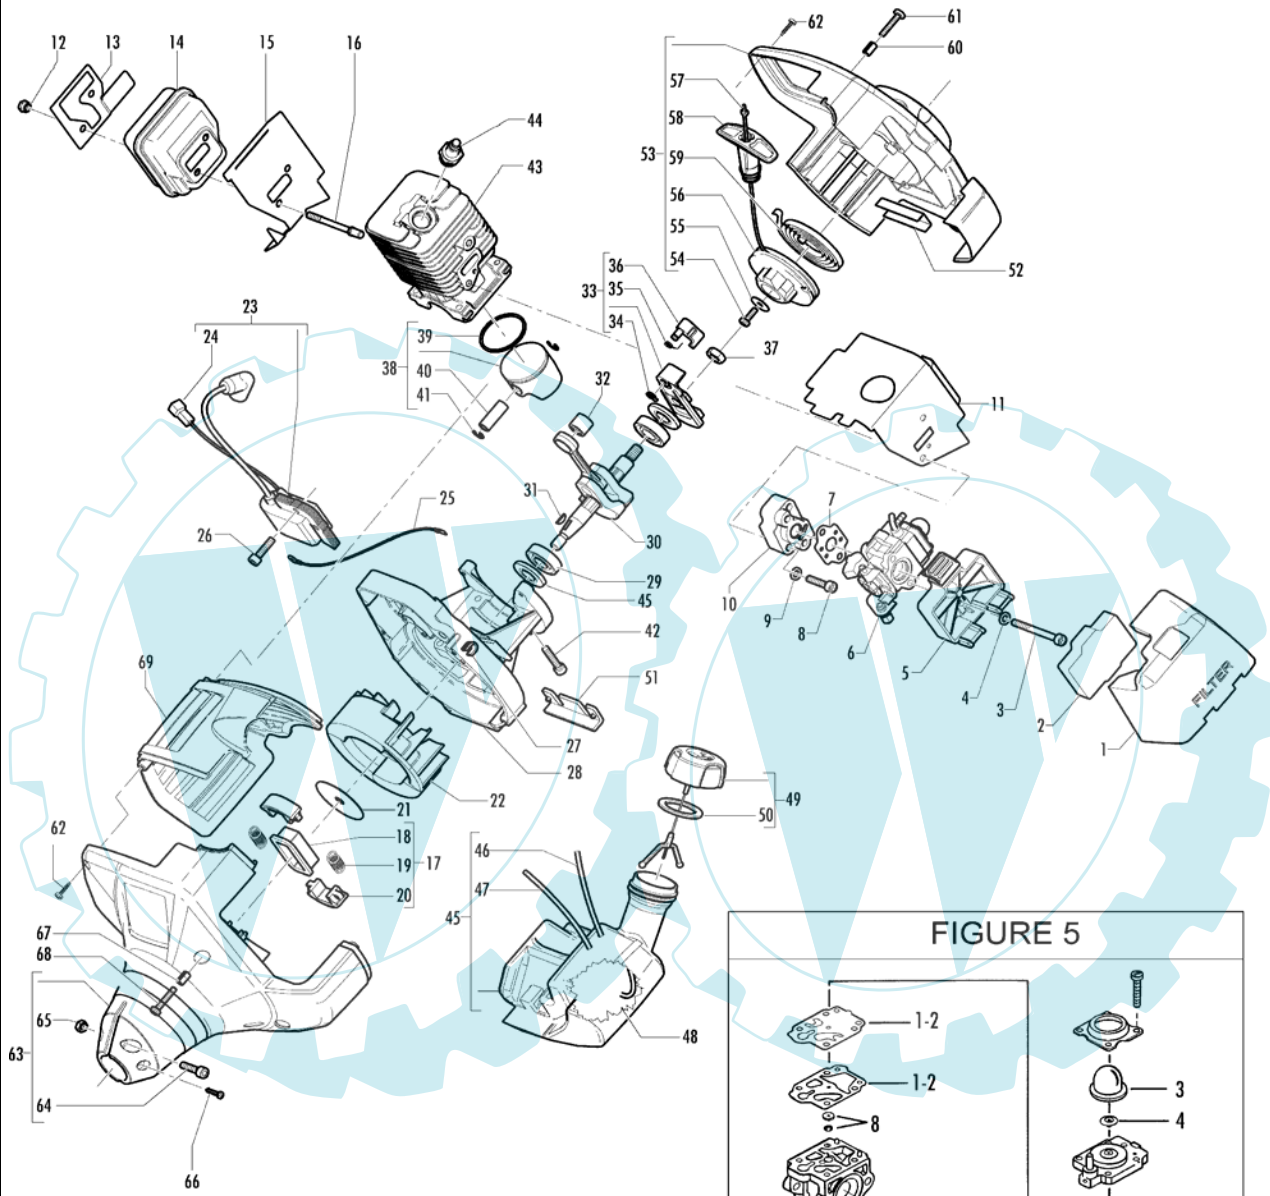

FIGURE 4

Item	P/N McC	P/N ELX	Qty	DESCRIPTION

Item	P/N McC	P/N ELX	Qty	DESCRIPTION

FIGURE 4

C 1	242848	538242848	1	filter cover
A 2	242888	538242888	1	air filter
3	235808	538235808	2	screw M5x50
4	235248	538235248	2	washer M5
C 5	242847	538242847	1	filter housing
C 6		FIGURE 5	1	carburettor
A 7	242851	538242851	1	spacer gasket
8	242173	538242173	2	screw M5x30
9	235248	538235248	2	washer M5
C 10	242849	538242849	1	spacer
B 11	242860	538242860	1	cylinder gasket
12	235642	538235642	2	nut M5
13	242962	538242962	1	muffler shield
C 14	242131	538242131	1	muffler
B 15	242859	538242859	1	muffler gasket
16	242037	538242037	2	muffler stud bolt
B 17	241793	538241793	1	clutch ass'y
18	• 241789	538241789	1	clutch hub
A 19	• 241794	538241794	2	spring
20	• 241743	538241743	2	clutch shoe
21	241604	538241604	1	clutch dust shield
22	241796	538241796	1	flywheel
C 23	249387	538249387	1	ignition coil ass'y
24	• 242959	538242959	1	switch wire
25	242891	538242891	1	ground wire
26	235806	538235806	2	screw M5x20
27	242895	538242895	1	wires protection
28	242802	538242802	1	engine crankcase
C 29	241594	538241594	2	bearing
30	242003	538242003	1	crankshaft ass'y
C 31	227631	538227631	1	key
C 32	235742	538235742	1	needle bearing
C 33	241784	538241784	1	starter pawl ass'y
34	• 111088	538111088	1	snap ring
35	• 241782	538241782	1	spring
36	• 241781	538241781	1	pawl
37	241624	538241624	1	nut M8
C 38	249179	538249179	1	piston kit
B 39	• 242602	538242602	1	piston ring
40	• 241735	538241735	1	piston pin
41	• 235008	538235008	2	snap ring
42	235803	538235803	4	screw M5x25
C 43	243076	538243076	1	cylinder
A 44	322208	538322208	1	RDJ6J spark plug
C 45	242994	538242994	2	seals

C 45	242889	538242889	1	fuel tank ass'y
B 46	• 229789	538229789	1	hose
B 47	• 242527	538242527	1	primer bulb hose
A 48	93720	538093720	1	fuel pickup
B 49	242484	538242484	1	fuel cap ass'y
B 50	• 236564	538236564	1	cap seal
51	242038	538242038	1	tank grommet
52	242039	538242039	1	tank grommet
C 53	242886	538242886	1	starter ass'y
54	• 241077	538241077	1	screw 4x14
55	• 241703	538241703	1	washer
B 56	• 241620	538241620	1	starter pulley
A 57	• 241746	538241746	1	starter rope
58	• 242852	538242852	1	starter handle
B 59	• 241619	538241619	1	starter spring
60	228260	538228260	3	bushing
61	241963	538241963	3	screw M4x22
62	240862	538240862	3	screw 4x18
C 63	242887	538242887	1	joint ass'y
64	• 235806	538235806	1	screw 5x20
65	• 235216	538235216	1	nut
66	229632	538229632	1	screw 3.5x13
67	241617	538241617	4	bushing
68	241963	538241963	4	screw 4x22
69	242845	538242845	1	engine cover

FIGURE 5 WALBRO WYJ358

B	242885	538242885	1	carburetor WYJ358
A 1	• 247955	538247955	1	repair kit K20 WYJ
C 2	• 247956	538247956	1	repair kit K10 WYJ
C 3	• 225834	538225834	1	primer
C 4	• 247957	538247957	1	valve
C 5	• 247958	538247958	1	spring
C 6	• 249419	538249419	1	pumping body
C 7	• 249418	538249418	1	valve
C 8	• 249417	538249417	1	jet

A=ALTA ROTAZIONE
B=MEDIA ROTAZIONE
C=ALTA ROTAZIONE
NUOVI CODICI

A=HIGH MOVING
B=MEDIUM MOVING
C=SLOW MOVING
NEW P. NUMBERS

A=HAUTE DEMANDE
B=MOYENNE DEMANDE
C=BASSE DEMANDE
NOUVELLES REFERENCES

A=GROBE NACHFRAGE
B=MITTELMAESSIGE
C=WENIGE NACHFRAGE
NEU CODEX

The Electrolux Group. The world's No.1 choice.